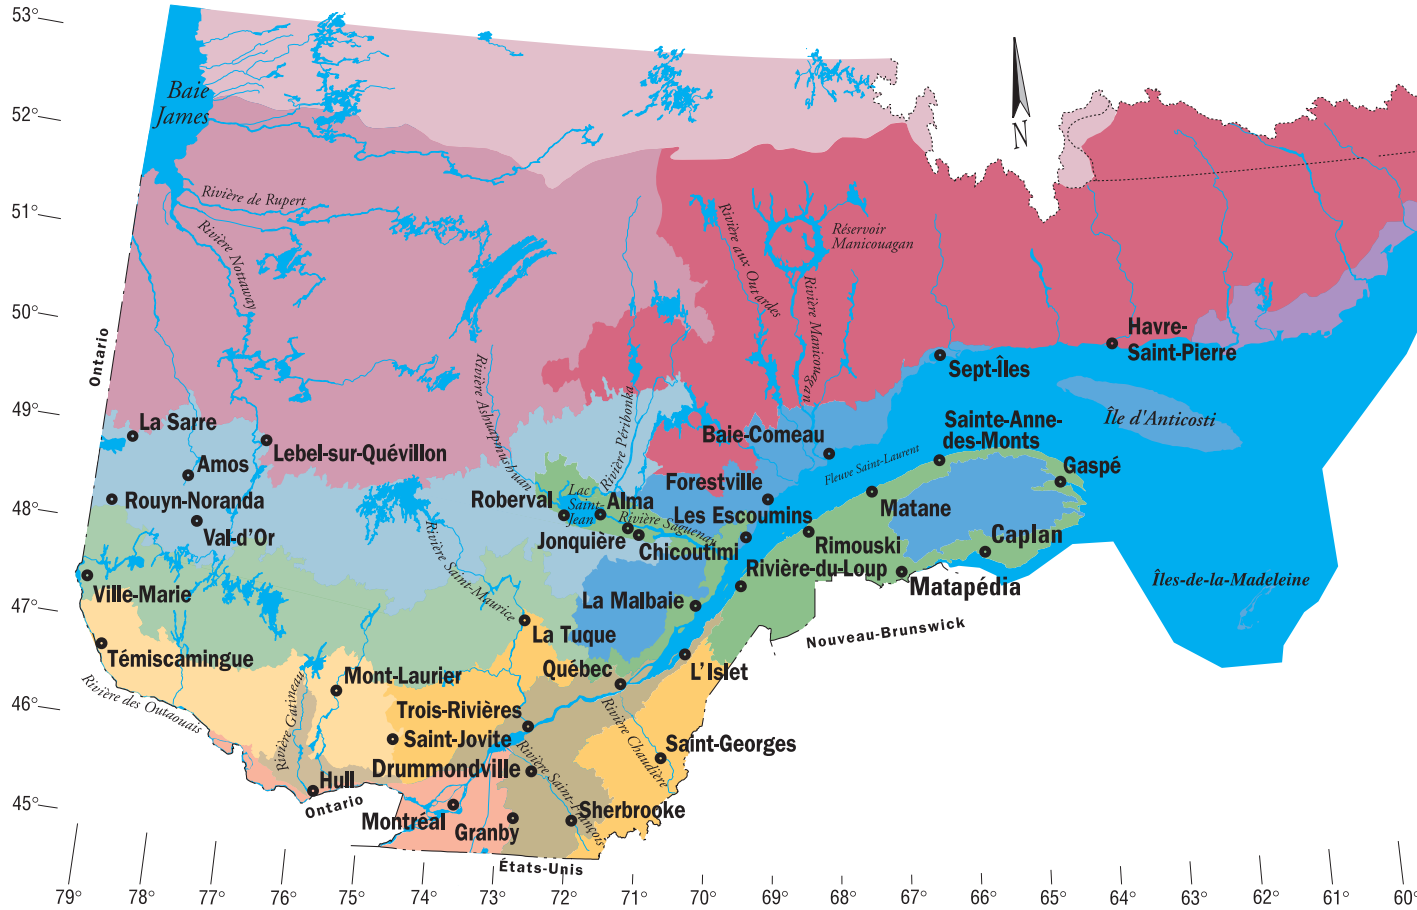

Zones et sous-zones de végétation du Québec

- Zone arctique**
- Sous-zone du Bas-Artique
 - Domaine de la toundra arctique herbacée
 - Domaine de la toundra arctique arbustive
- Zone boréale**
- Sous-zone de la toundra forestière
 - Domaine de la toundra forestière
 - Sous-zone de la taïga
 - Domaine de la pessière à lichens
 - Sous-zone de la forêt boréale
 - Domaine de la pessière à mousses
 - Domaine de la sapinière à bouleaux blancs
- Zone tempérée nordique**
- Sous-zone de la forêt mélangée
 - Domaine de la sapinière à bouleaux jaunes
 - Sous-zone de la forêt décidue
 - Domaine de l'érablière à bouleaux jaunes
 - Domaine de l'érablière à tilleuls
 - Domaine de l'érablière à caryers cordiformes