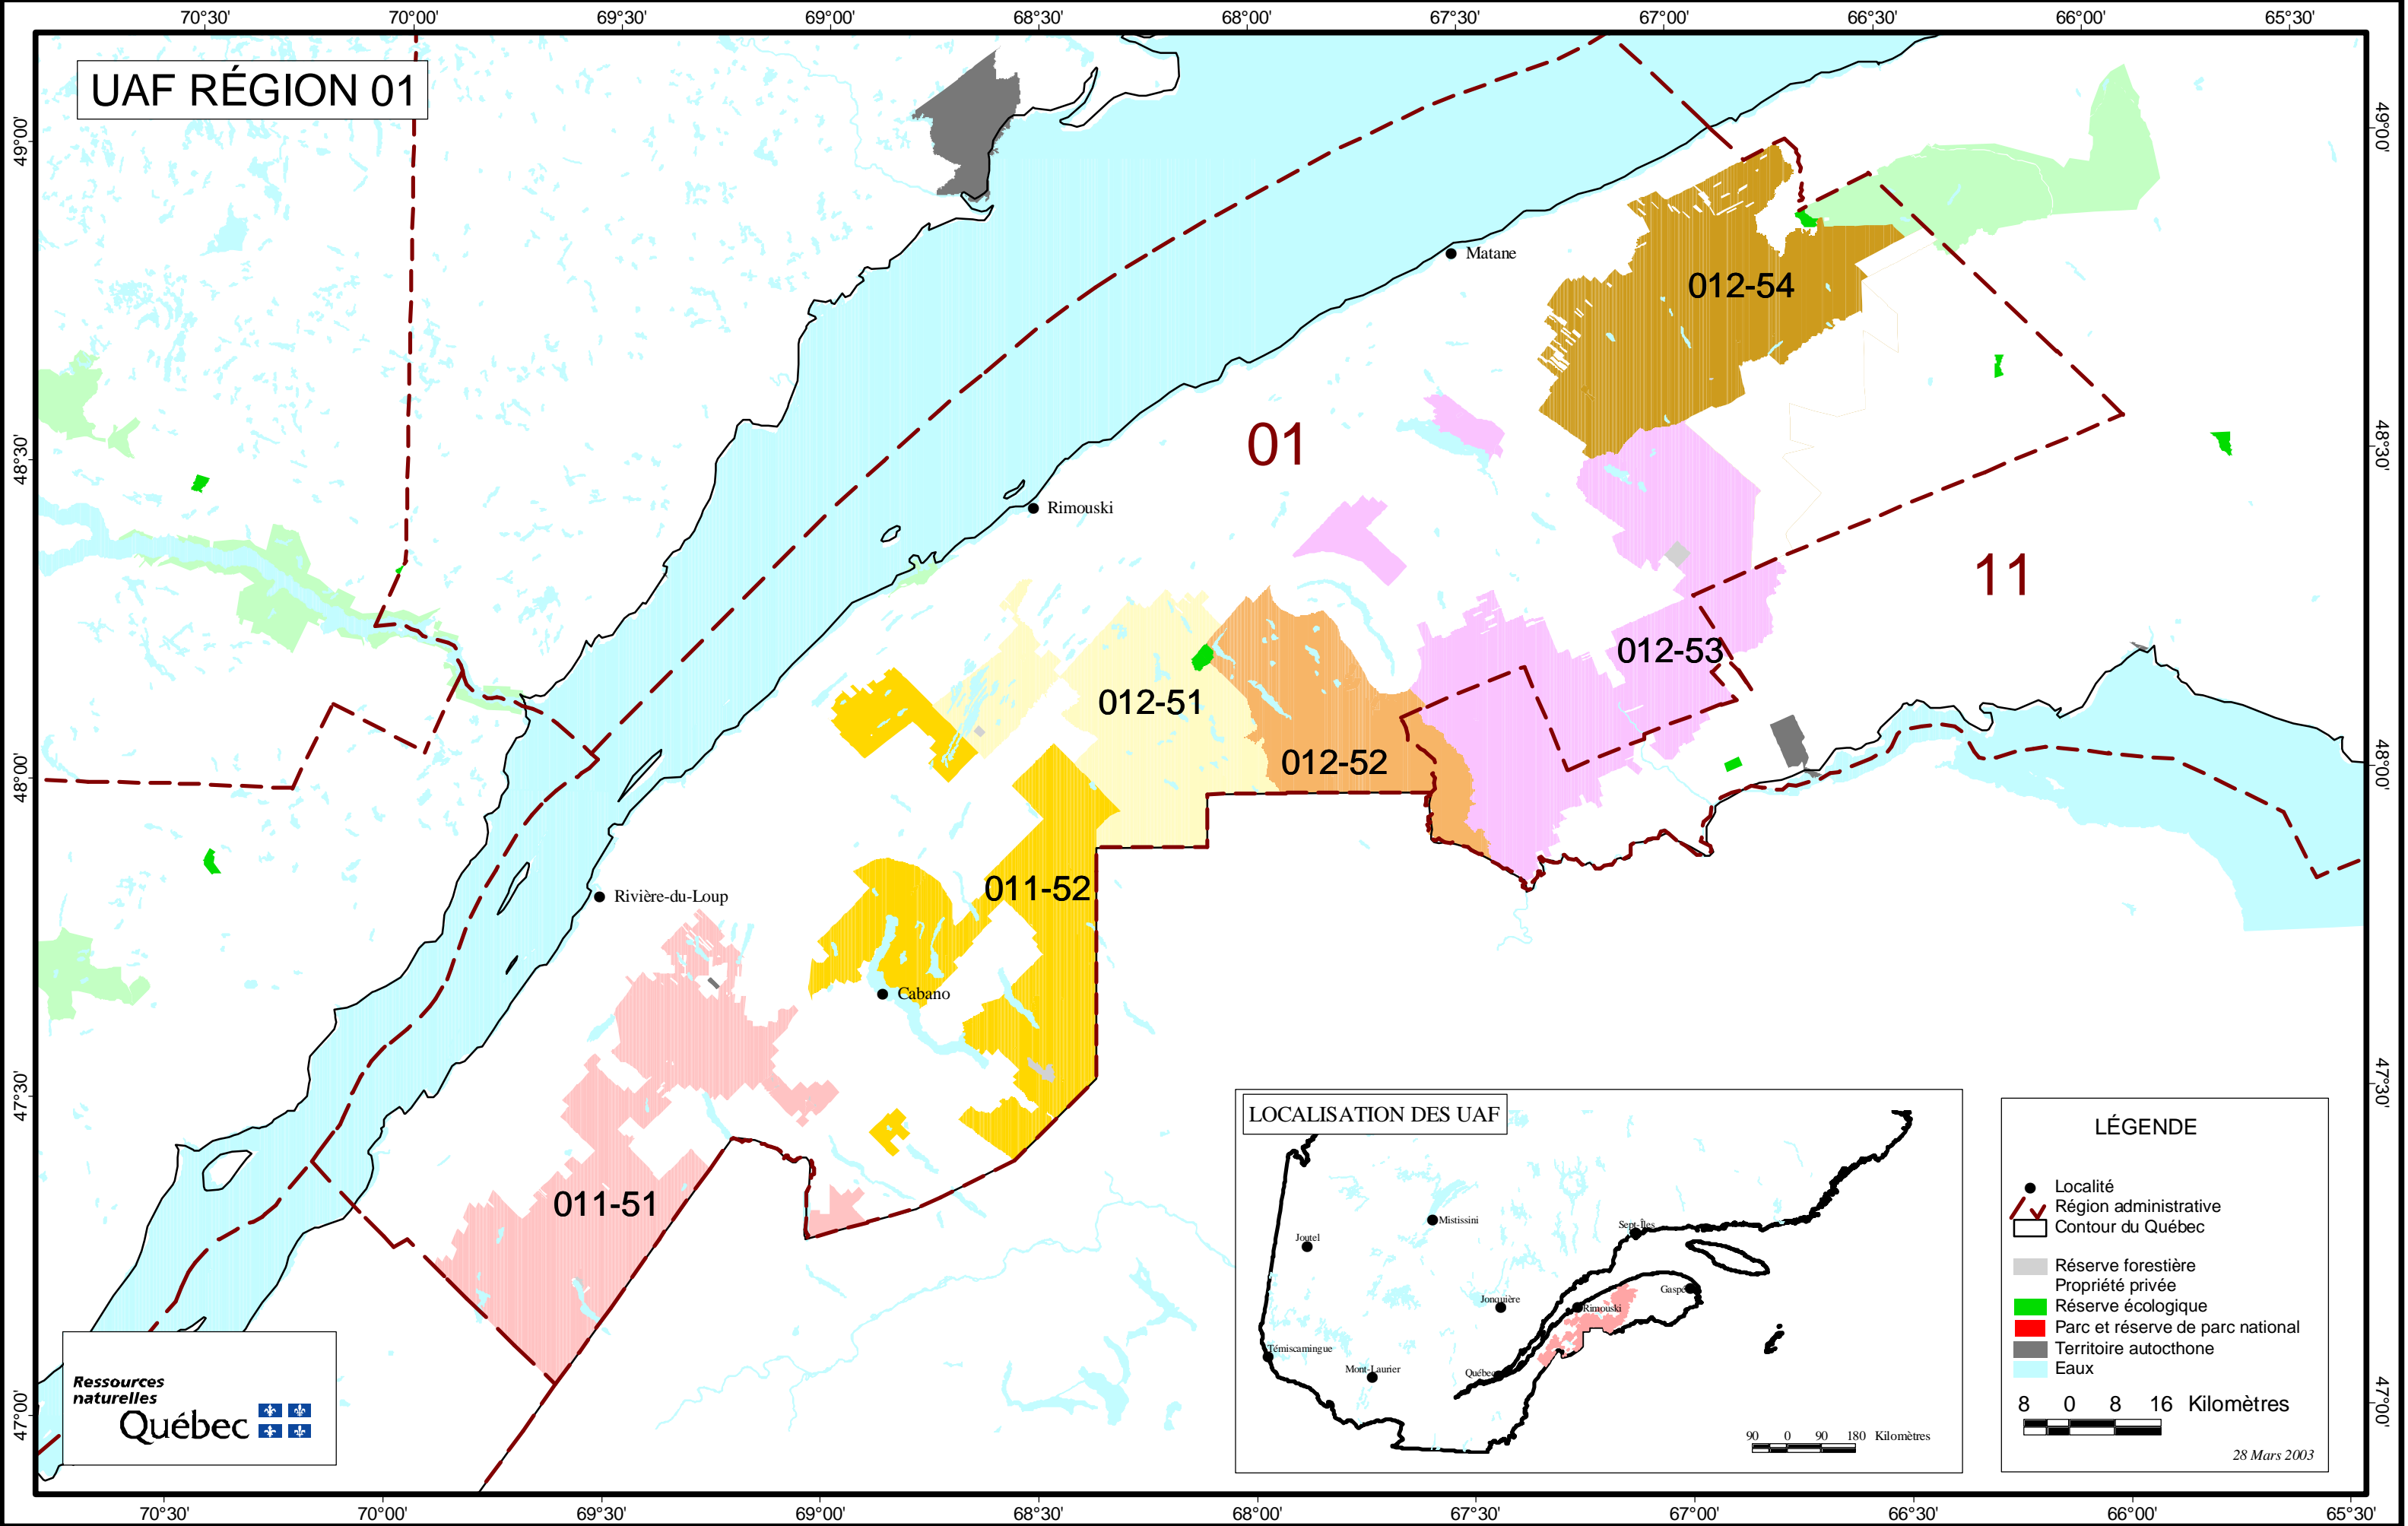

UAF RÉGION 01

LÉGENDE

- Localité
- Région administrative
- ▭ Contour du Québec
- Réserve forestière
- Propriété privée
- Réserve écologique
- Parc et réserve de parc national
- Territoire autochtone
- Eaux

8 0 8 16 Kilomètres

28 Mars 2003

Ressources naturelles
Québec