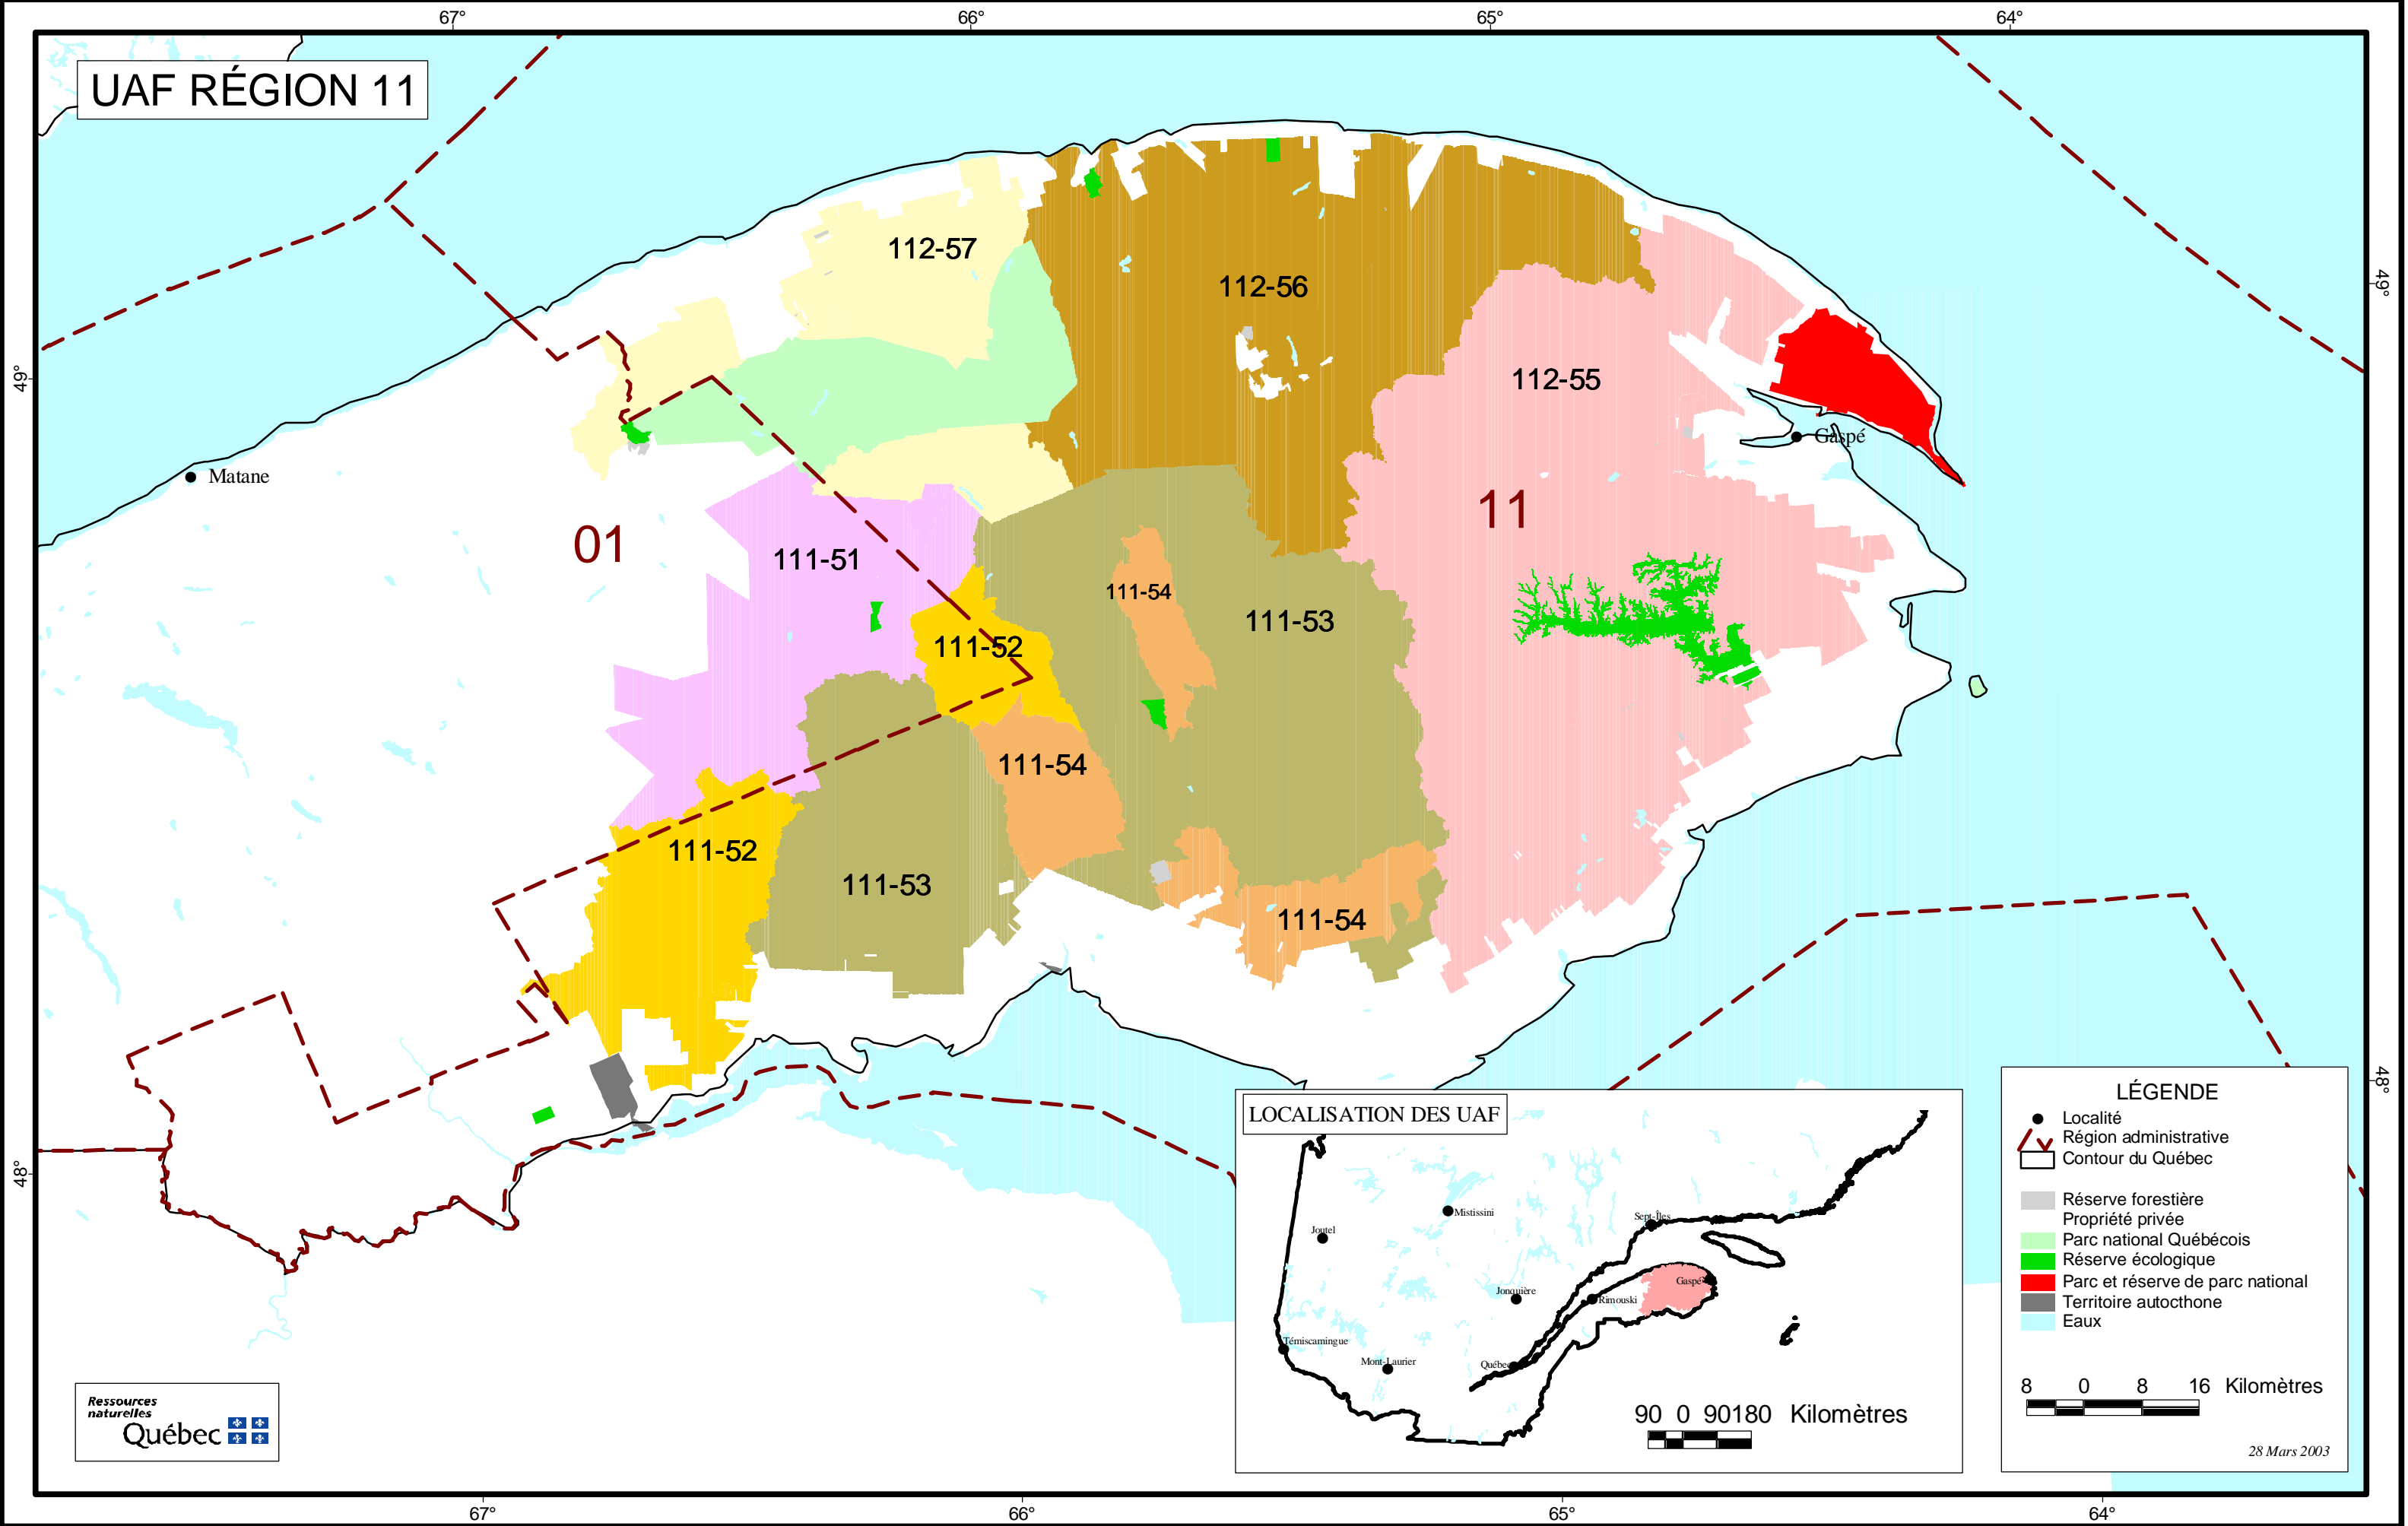

# UAF RÉGION 11

### LÉGENDE

- Localité
- ▭ Région administrative
- ▭ Contour du Québec
- ▭ Réserve forestière
- ▭ Propriété privée
- ▭ Parc national Québécois
- ▭ Réserve écologique
- ▭ Parc et réserve de parc national
- ▭ Territoire autochtone
- ▭ Eaux

8 0 8 16 Kilomètres

28 Mars 2003