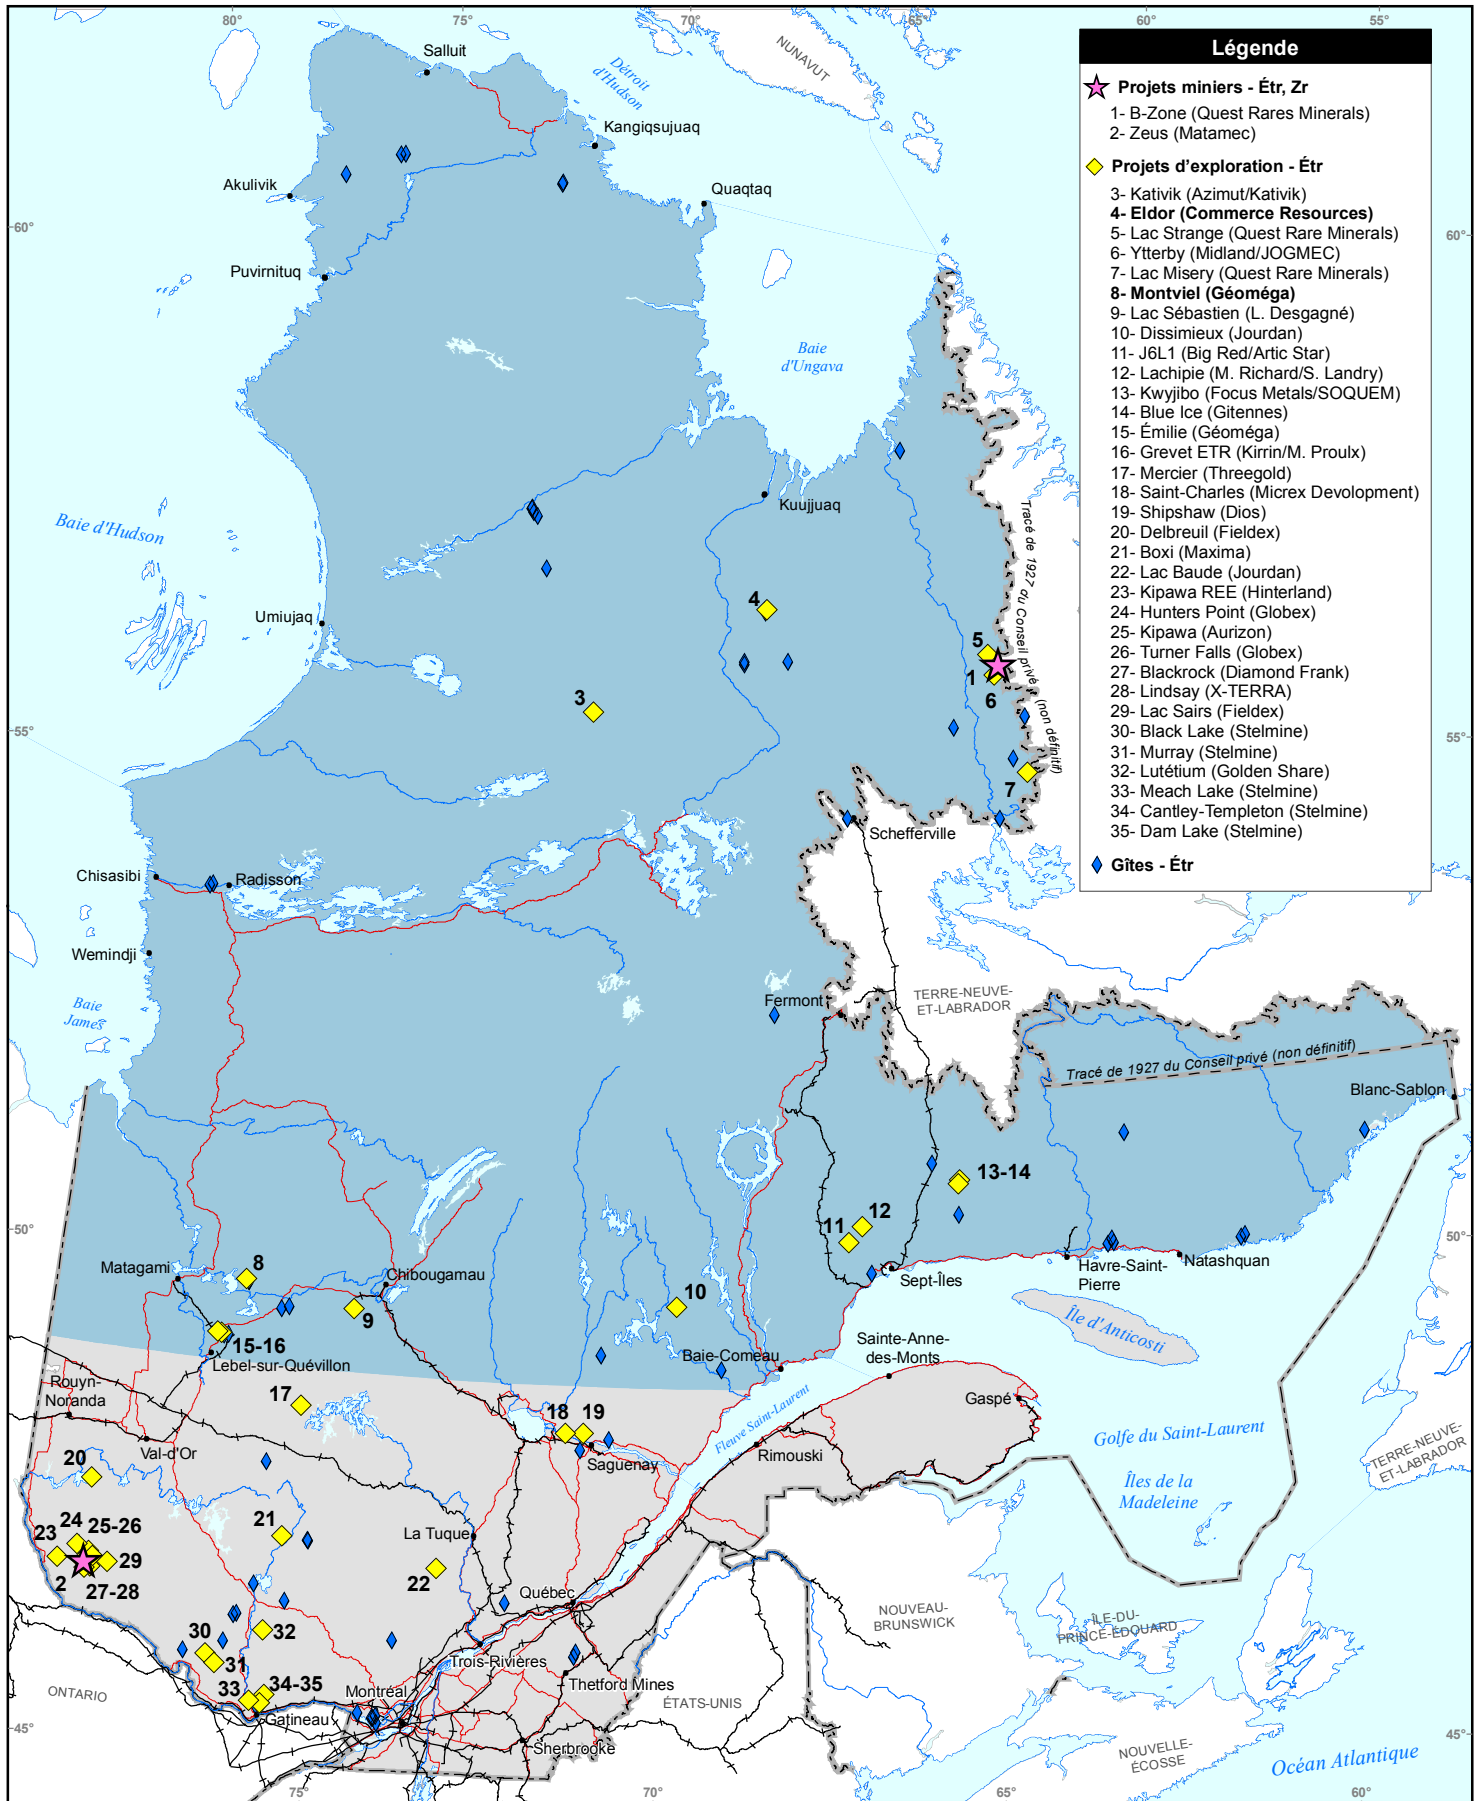

Terres rares - Potentiel Minéral au Québec

Légende

- ★ Projets miniers - Étr, Zr
 - 1- B-Zone (Quest Rare Minerals)
 - 2- Zeus (Matamec)
- ◆ Projets d'exploration - Étr
 - 3- Kativik (Azimut/Kativik)
 - 4- Eldor (Commerce Resources)
 - 5- Lac Strange (Quest Rare Minerals)
 - 6- Ytterby (Midland/JOGMEC)
 - 7- Lac Misery (Quest Rare Minerals)
 - 8- Montviel (Géoméga)
 - 9- Lac Sébastien (L. Desgagné)
 - 10- Dissimieux (Jourdan)
 - 11- J6L1 (Big Red/Artic Star)
 - 12- Lachipie (M. Richard/S. Landry)
 - 13- Kwijibo (Focus Metals/SOQUEM)
 - 14- Blue Ice (Gitennes)
 - 15- Émilie (Géoméga)
 - 16- Grevet ETR (Kirrin/M. Proulx)
 - 17- Mercier (Threegold)
 - 18- Saint-Charles (Micrex Development)
 - 19- Shipshaw (Dios)
 - 20- Delbreuil (Fieldex)
 - 21- Boxi (Maxima)
 - 22- Lac Baude (Jourdan)
 - 23- Kipawa REE (Hinterland)
 - 24- Hunters Point (Globex)
 - 25- Kipawa (Aurizon)
 - 26- Turner Falls (Globex)
 - 27- Blackrock (Diamond Frank)
 - 28- Lindsay (X-TERRA)
 - 29- Lac Sairs (Fieldex)
 - 30- Black Lake (Stelmine)
 - 31- Murray (Stelmine)
 - 32- Lutétium (Golden Share)
 - 33- Meach Lake (Stelmine)
 - 34- Cantley-Templeton (Stelmine)
 - 35- Dam Lake (Stelmine)
- ◆ Gîtes - Étr

0 150 km
1/8 500 000

Territoire du Plan Nord

Réalisation

Ministère des Ressources naturelles et de la Faune
Direction de l'information géologique du Québec

Note : Le présent document n'a aucune portée légale.
© Gouvernement du Québec, juillet 2011

Ressources naturelles
et Faune