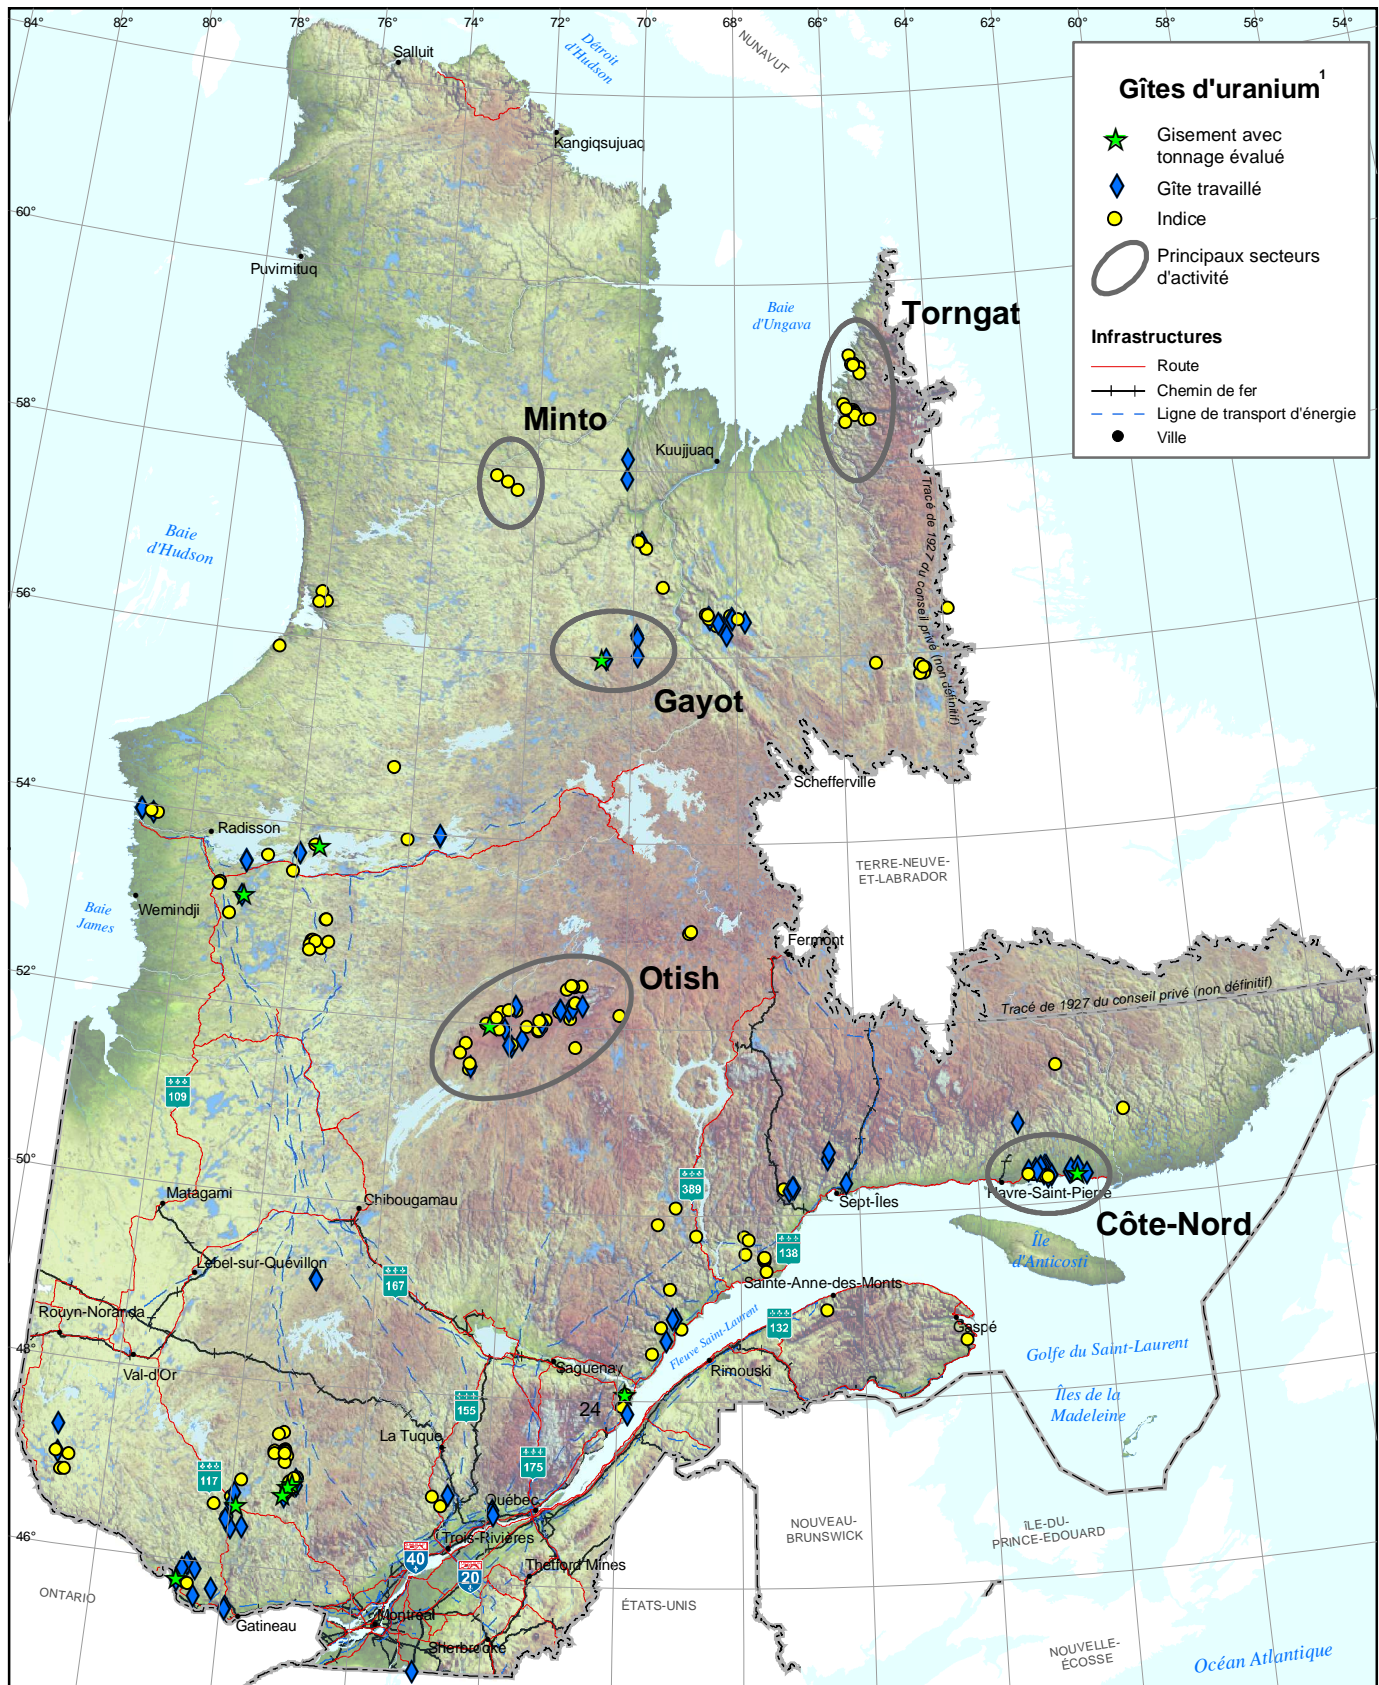

Exploration de l'uranium au Québec

Gîtes d'uranium¹

- ★ Gisement avec tonnage évalué
- ◆ Gîte travaillé
- Indice
- Principaux secteurs d'activité

Infrastructures

- Route
- +— Chemin de fer
- - - Ligne de transport d'énergie
- Ville

0 150 km
1/9 000 000

Production
Ministère des Ressources naturelles et de la Faune
Direction de l'information géologique du Québec
Note : Le présent document n'a aucune portée légale.
© Gouvernement du Québec, juin 2011

¹ Tiré de la base de données SIGÉOM