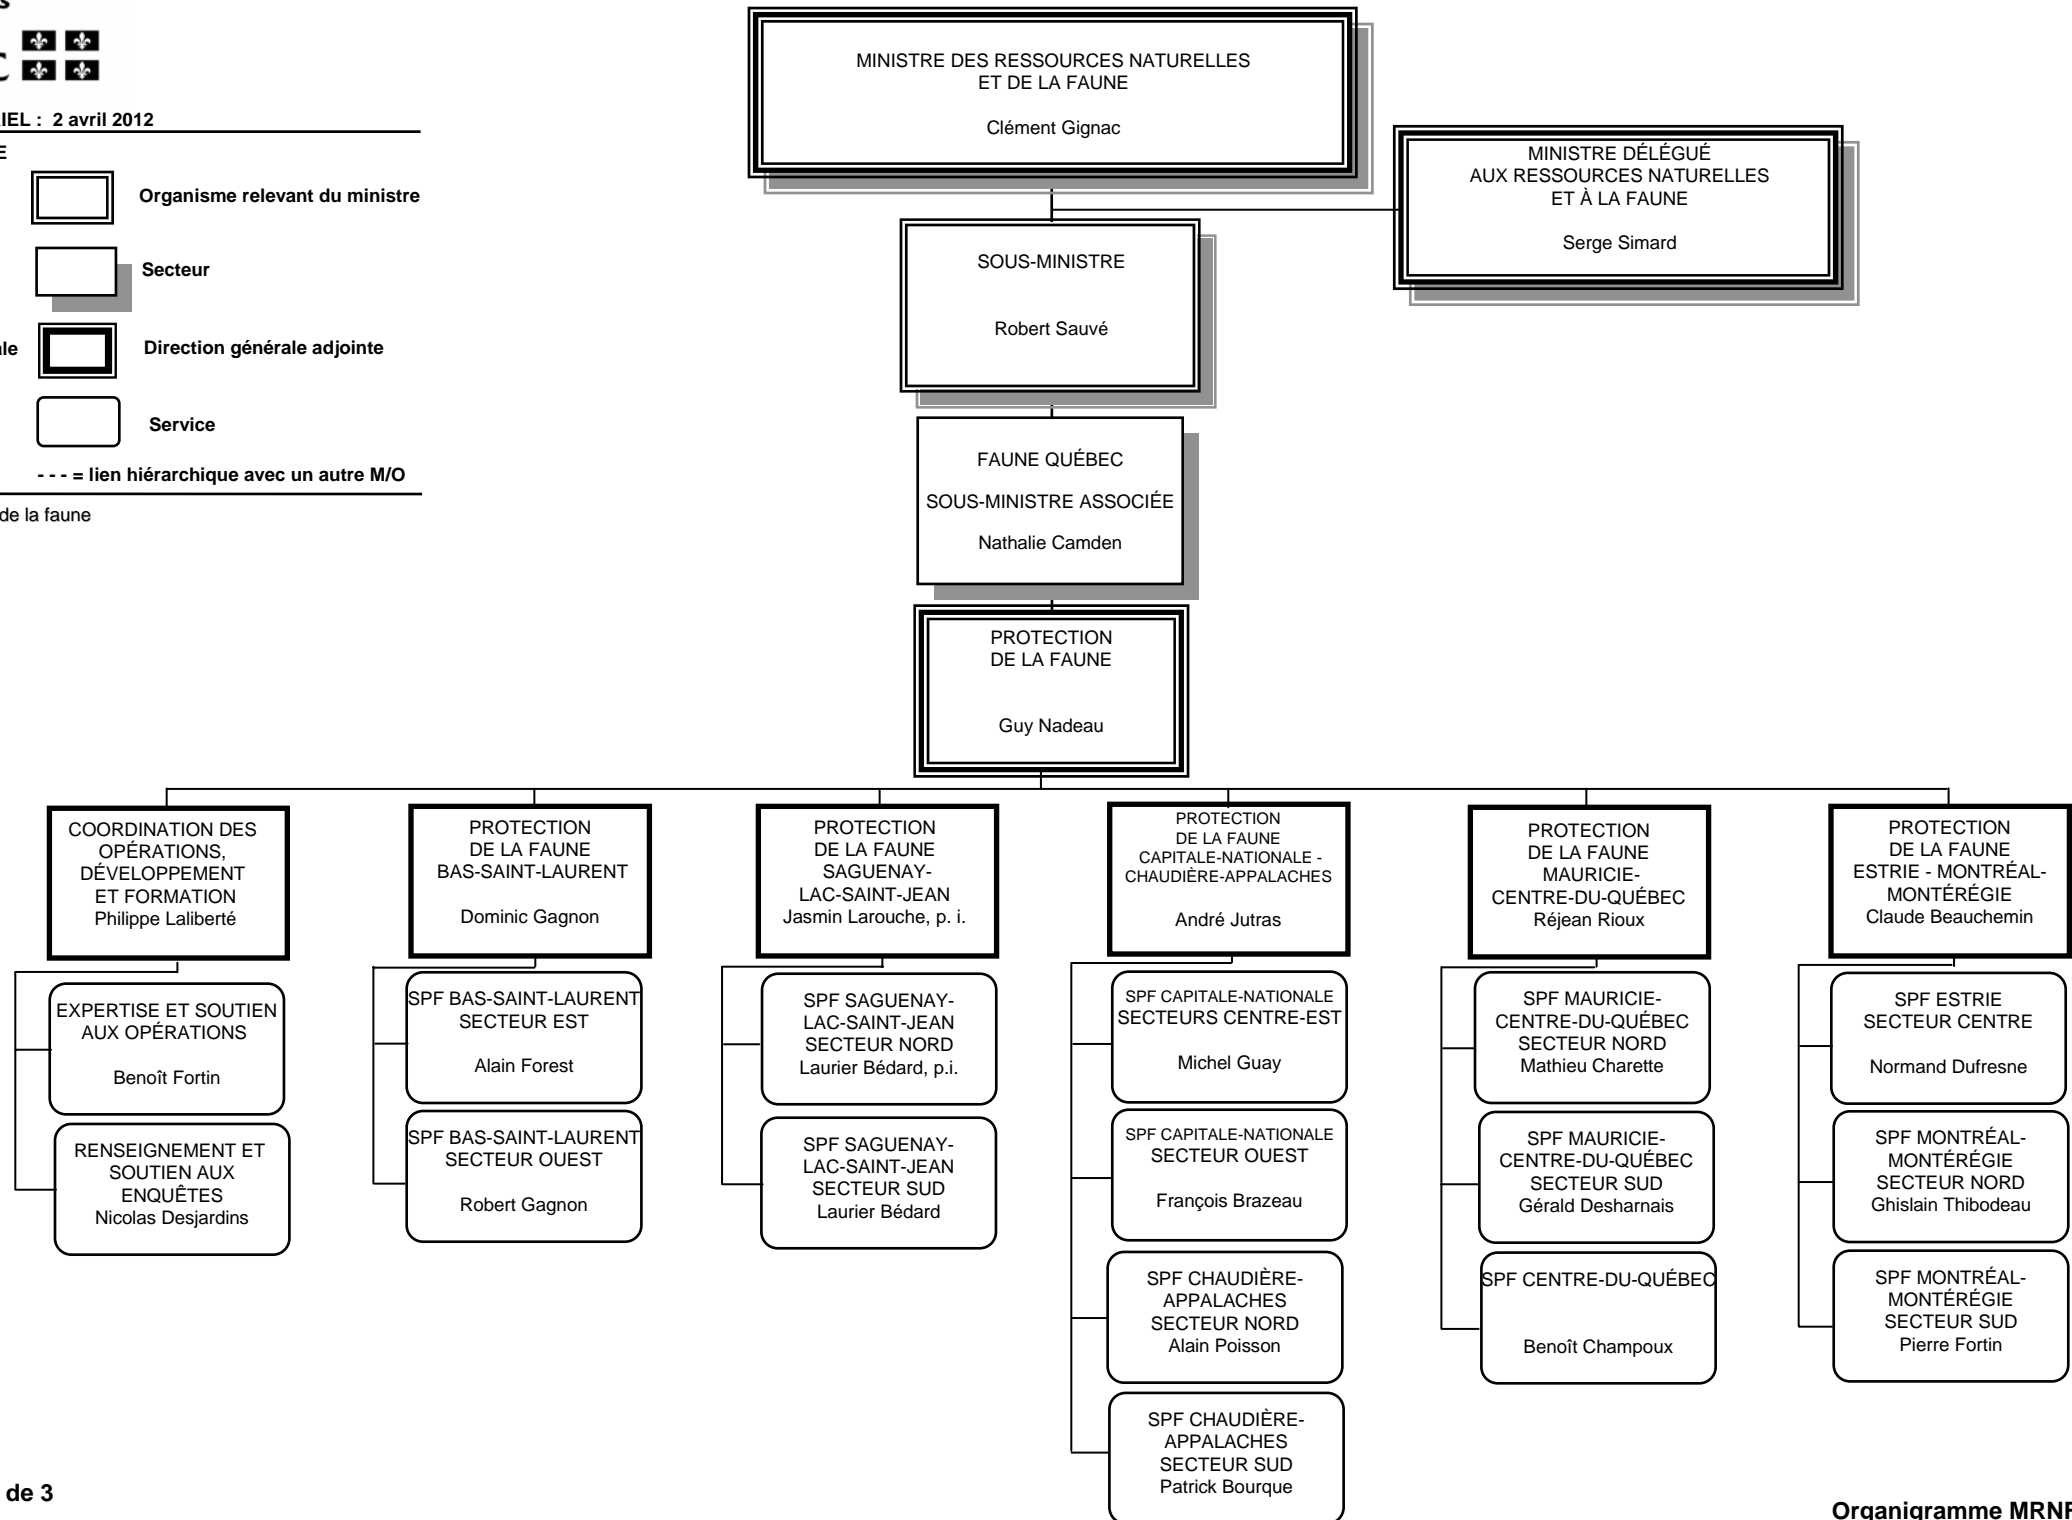

LÉGENDE DE LA STRUCTURE

p. i. = par intérim      - - - = lien hiérarchique avec un autre M/O

SPF = Service de la protection de la faune

LÉGENDE DE LA STRUCTURE

p. i. = par intérim      - - - = lien hiérarchique avec un autre M/O

SPF = Service de la protection de la faune

LÉGENDE DE LA STRUCTURE

p. i. = par intérim      - - - = lien hiérarchique avec un autre M/O

SPF = Service de la protection de la faune