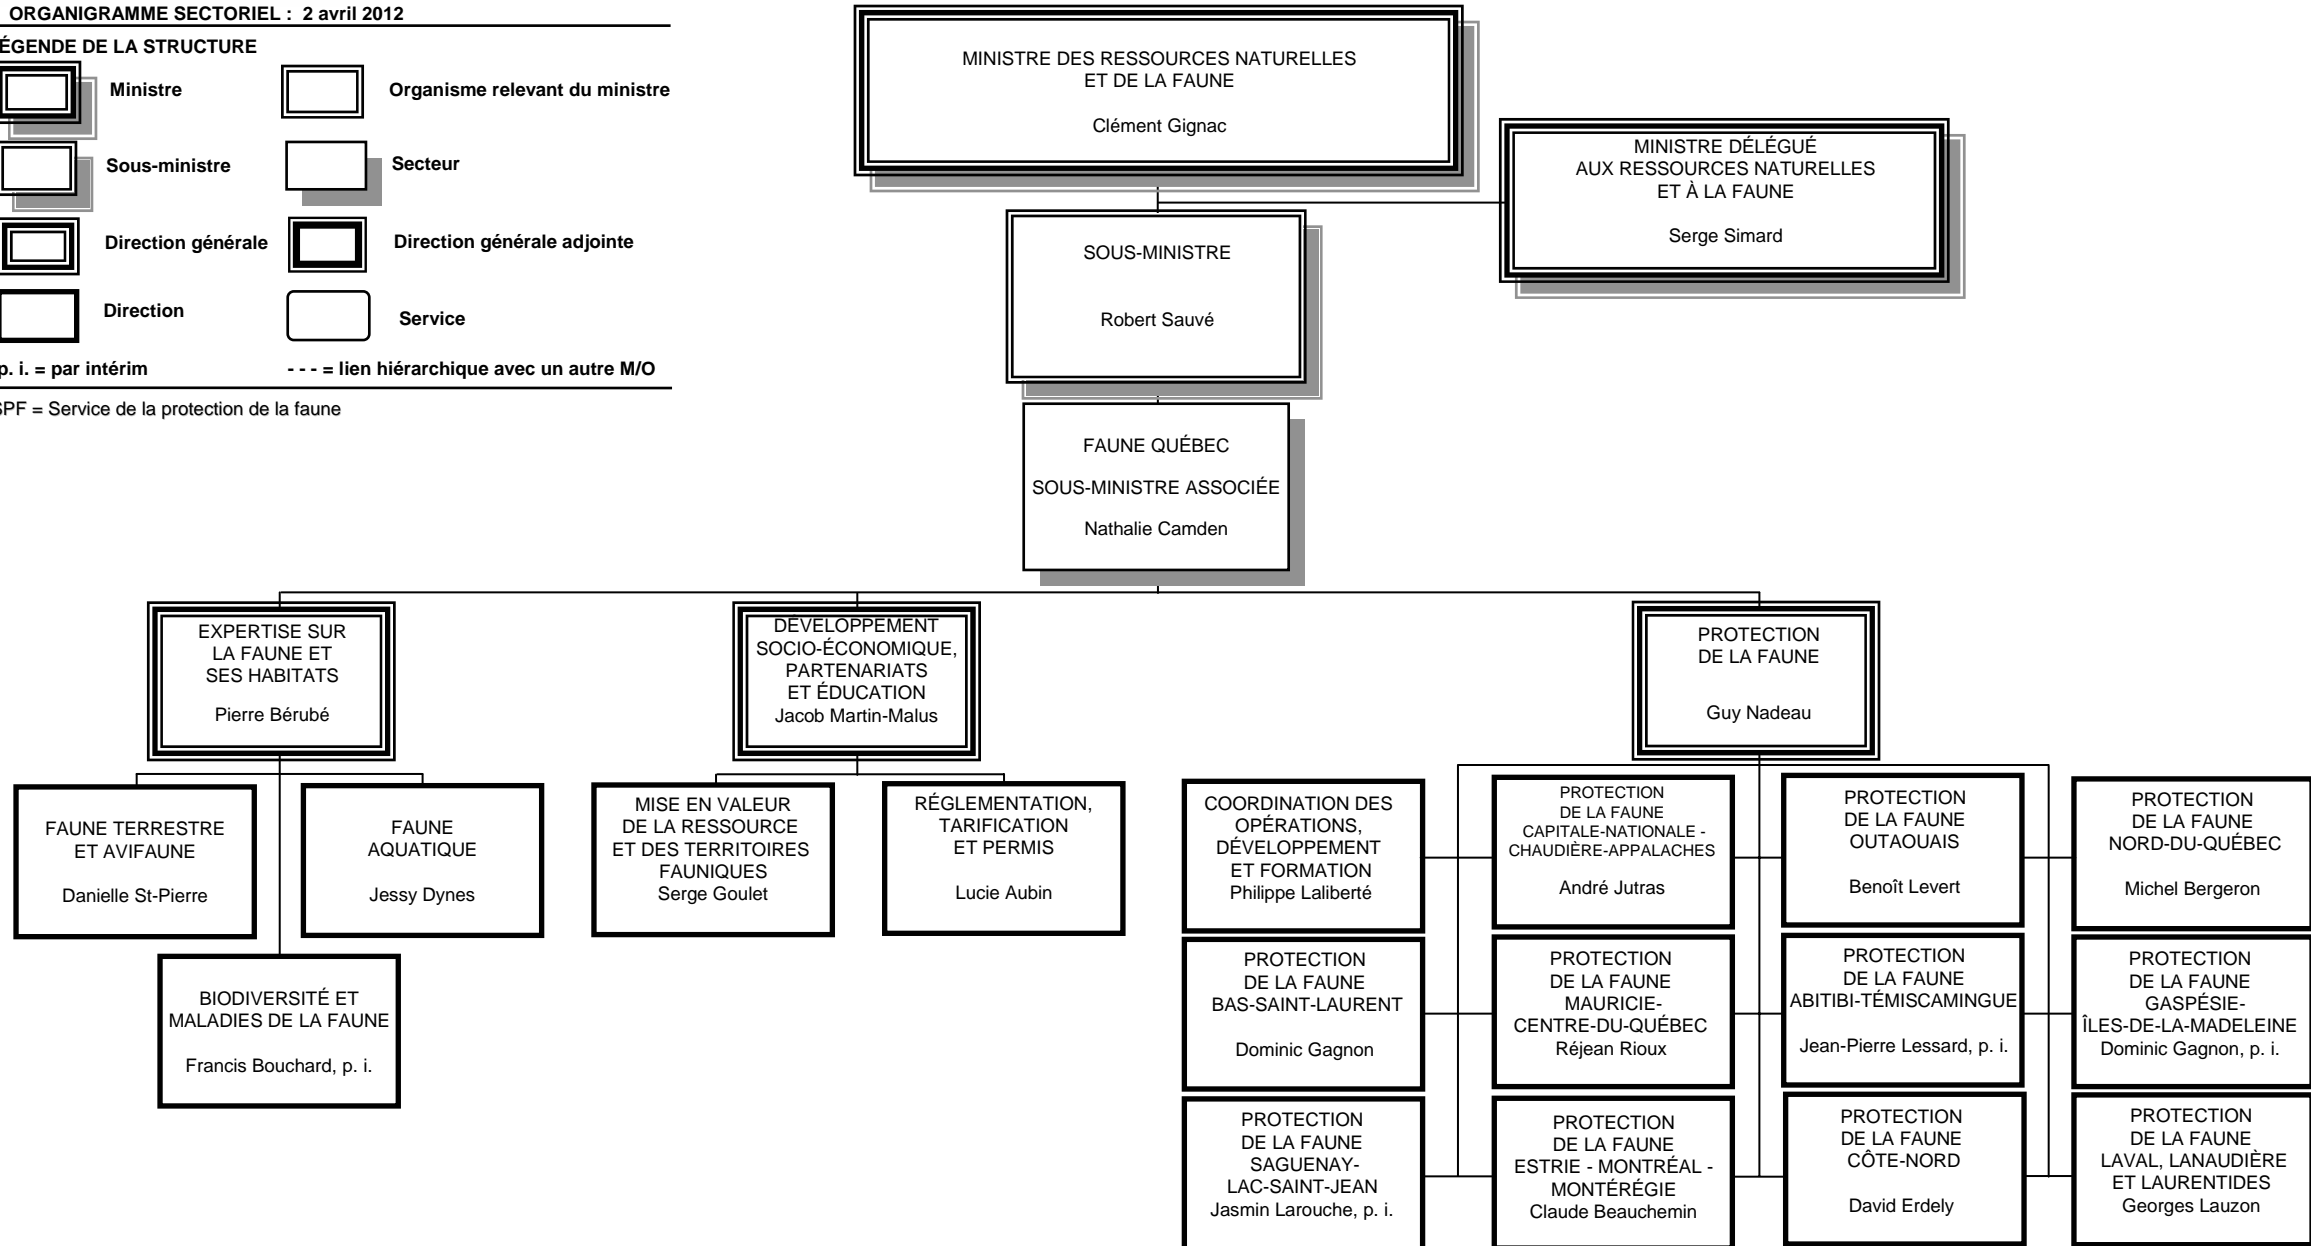

LÉGENDE DE LA STRUCTURE

p. i. = par intérim      - - - = lien hiérarchique avec un autre M/O

SPF = Service de la protection de la faune

LÉGENDE DE LA STRUCTURE

p. i. = par intérim      - - - = lien hiérarchique avec un autre M/O

SPF = Service de la protection de la faune

LÉGENDE DE LA STRUCTURE

p. i. = par intérim      - - - = lien hiérarchique avec un autre M/O

SPF = Service de la protection de la faune