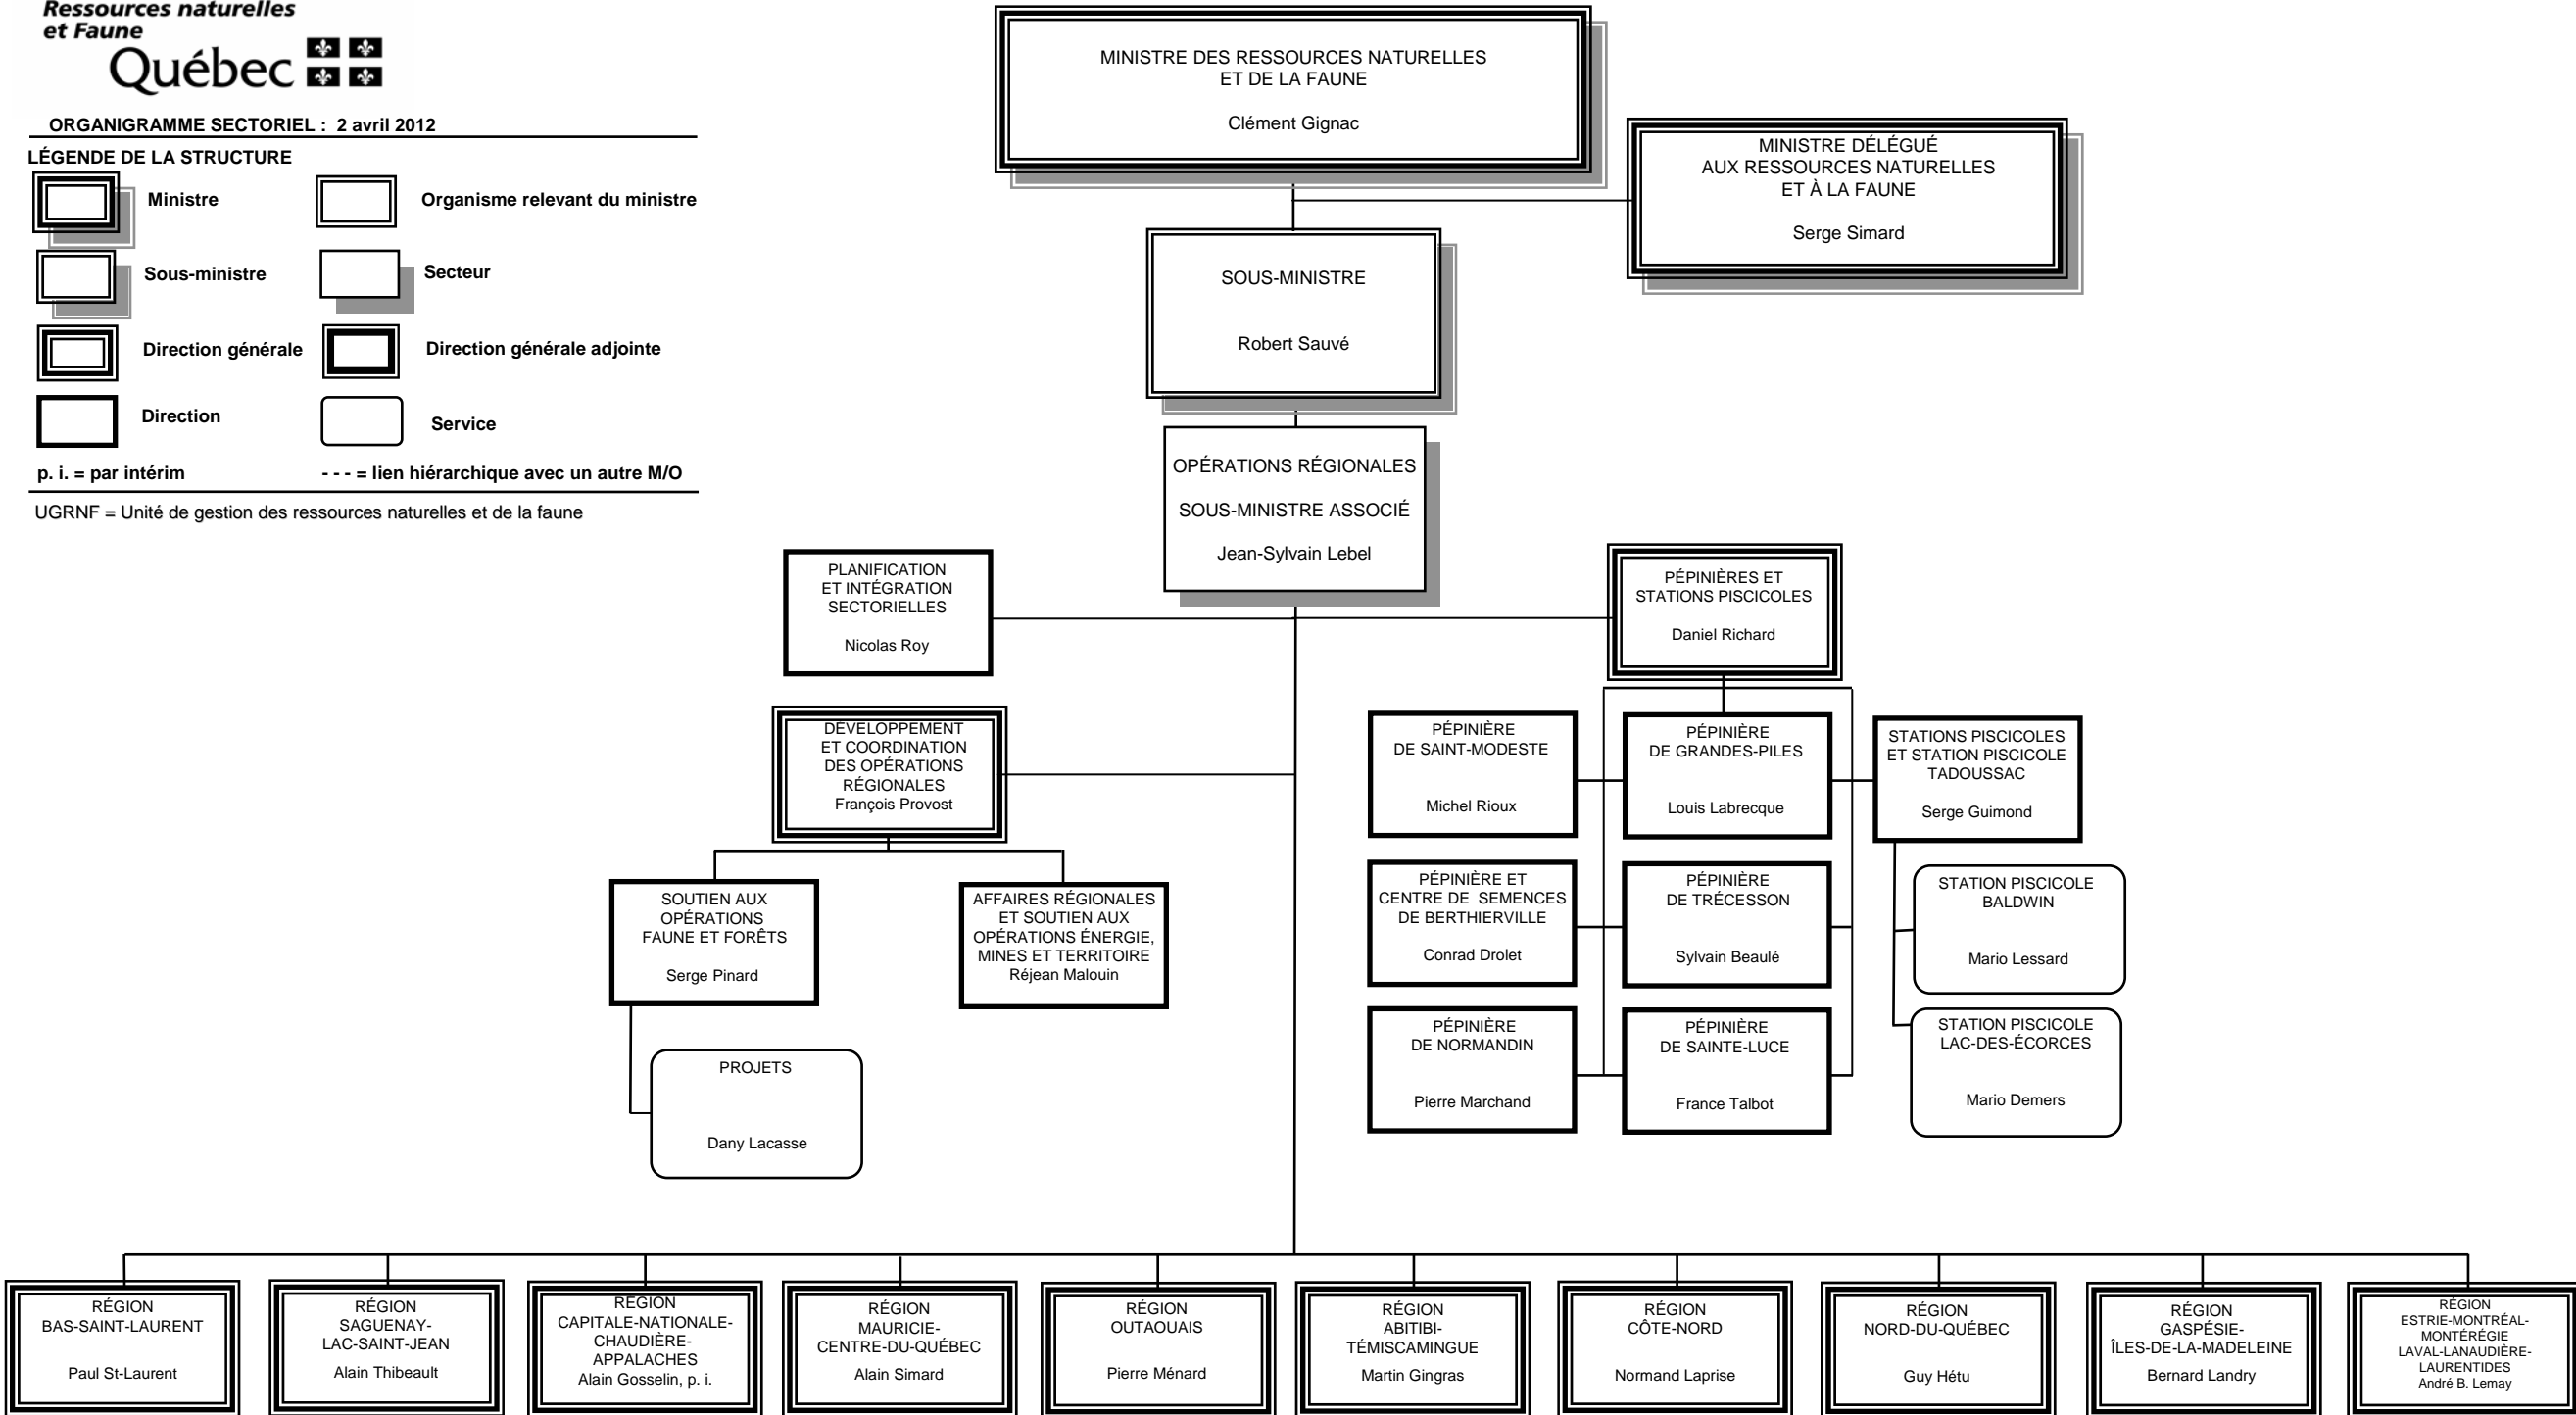

LÉGENDE DE LA STRUCTURE

p. i. = par intérim      - - - = lien hiérarchique avec un autre M/O

UGRNF = Unité de gestion des ressources naturelles et de la faune

LÉGENDE DE LA STRUCTURE

p. i. = par intérim      - - - = lien hiérarchique avec un autre M/O

UGRNF = Unité de gestion des ressources naturelles et de la faune

LÉGENDE DE LA STRUCTURE

p. i. = par intérim      - - - = lien hiérarchique avec un autre M/O

UGRNF = Unité de gestion des ressources naturelles et de la faune

LÉGENDE DE LA STRUCTURE

p. i. = par intérim      - - - = lien hiérarchique avec un autre M/O

UGRNF = Unité de gestion des ressources naturelles et de la faune