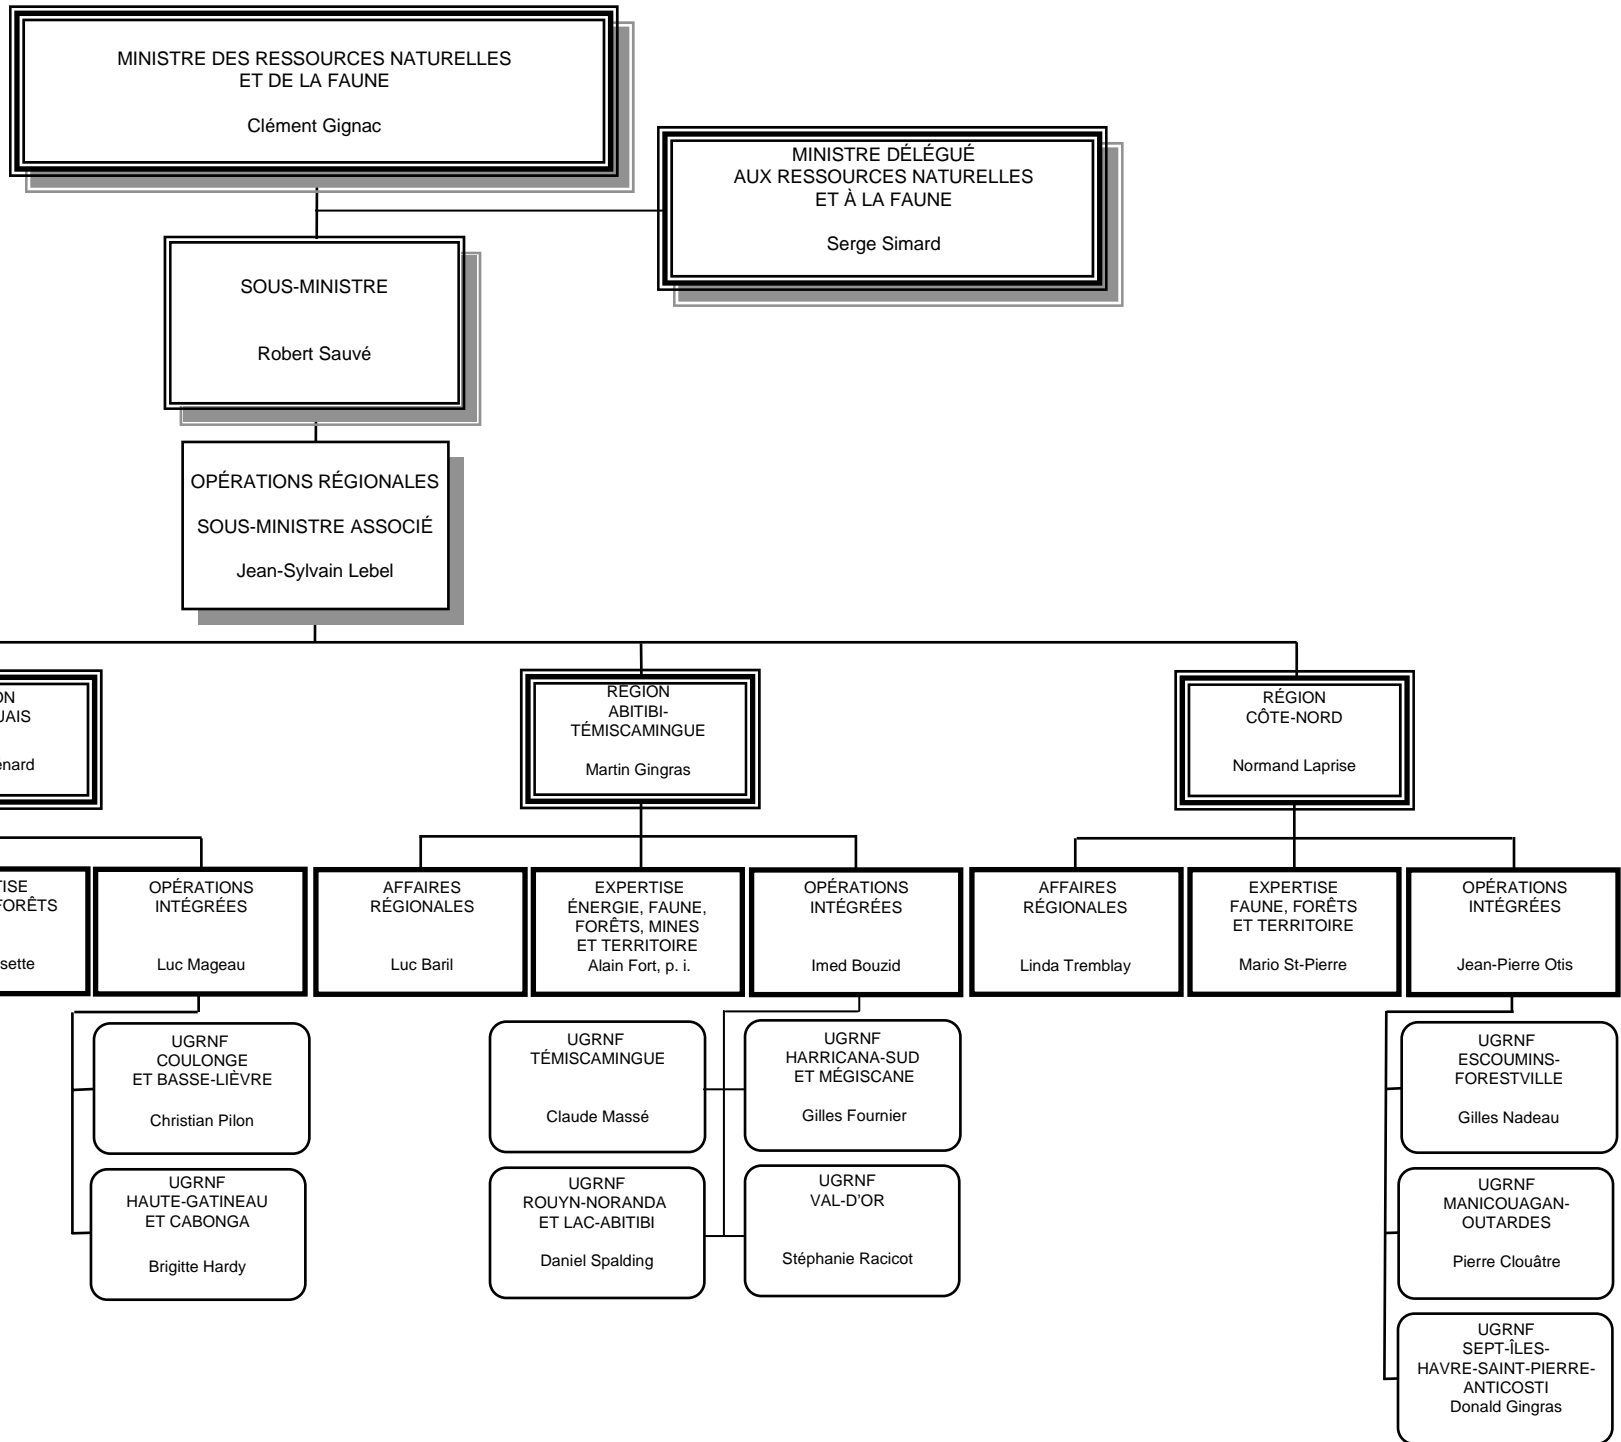

LÉGENDE DE LA STRUCTURE

p. i. = par intérim      - - - = lien hiérarchique avec un autre M/O

UGRNF = Unité de gestion des ressources naturelles et de la faune

LÉGENDE DE LA STRUCTURE

p. i. = par intérim      - - - = lien hiérarchique avec un autre M/O

UGRNF = Unité de gestion des ressources naturelles et de la faune

LÉGENDE DE LA STRUCTURE

p. i. = par intérim      - - - = lien hiérarchique avec un autre M/O

UGRNF = Unité de gestion des ressources naturelles et de la faune

LÉGENDE DE LA STRUCTURE

p. i. = par intérim      - - - = lien hiérarchique avec un autre M/O

UGRNF = Unité de gestion des ressources naturelles et de la faune