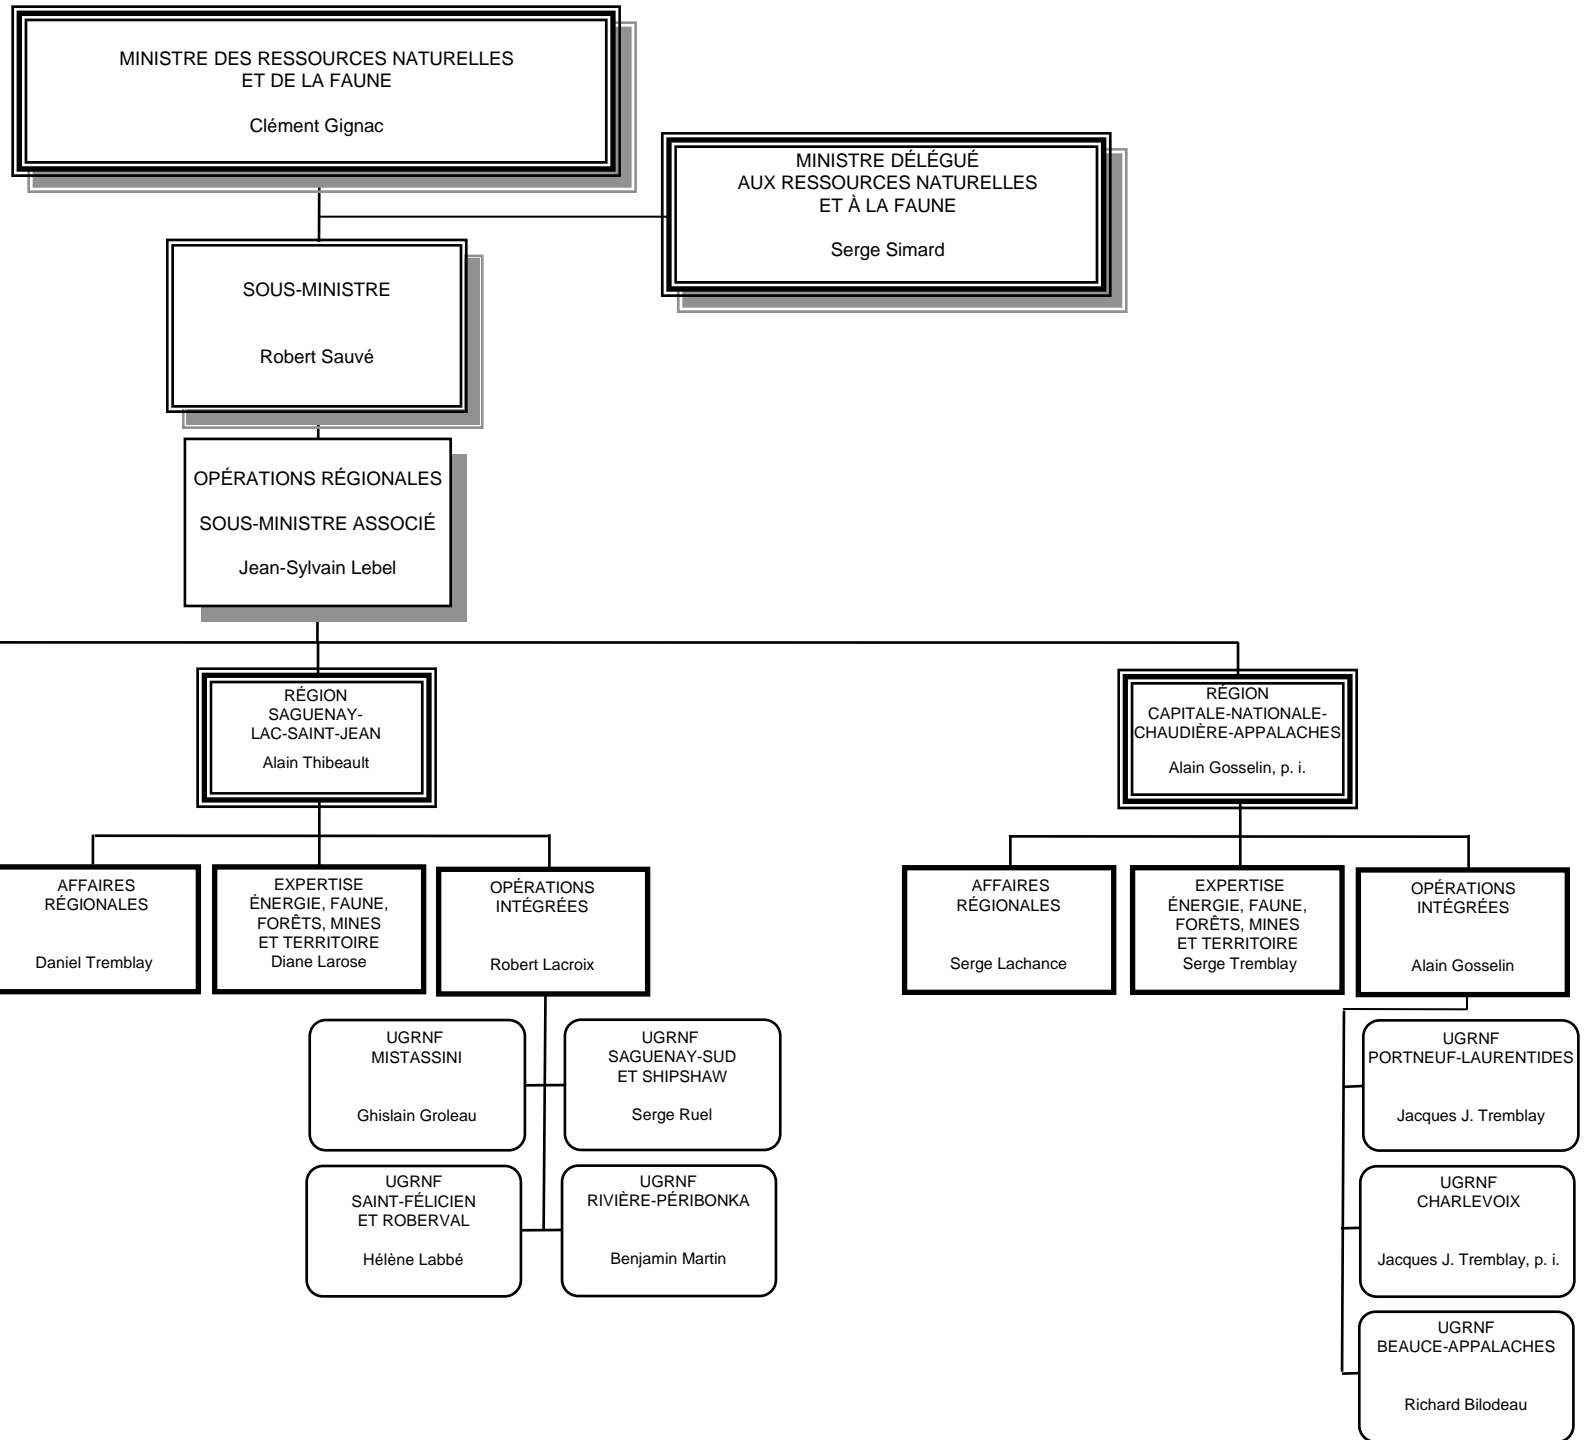

LÉGENDE DE LA STRUCTURE

p. i. = par intérim      - - - = lien hiérarchique avec un autre M/O

UGRNF = Unité de gestion des ressources naturelles et de la faune

LÉGENDE DE LA STRUCTURE

p. i. = par intérim      - - - = lien hiérarchique avec un autre M/O

UGRNF = Unité de gestion des ressources naturelles et de la faune

LÉGENDE DE LA STRUCTURE

p. i. = par intérim      - - - = lien hiérarchique avec un autre M/O

UGRNF = Unité de gestion des ressources naturelles et de la faune

LÉGENDE DE LA STRUCTURE

p. i. = par intérim      - - - = lien hiérarchique avec un autre M/O

UGRNF = Unité de gestion des ressources naturelles et de la faune